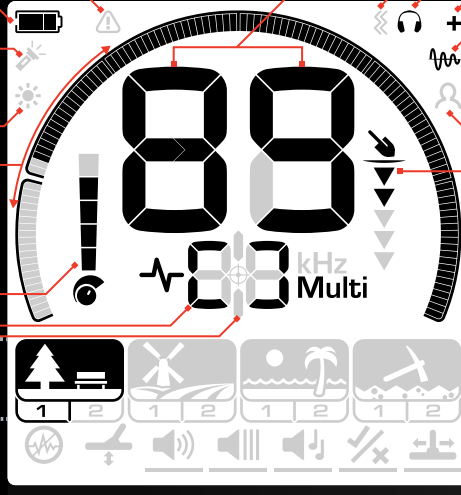

충전 상태 표시 LED

배터리 레벨/충전

플래시

전원

백라이트

식별 스케일

짧게 누름: 백라이트

길게 누름: 플래시

민감도 레벨

주파수 디스플레이

핀포인트 표시기

탐색 모드

민감도 및 설정 조정
(빠기(-)/더하기(+))

탐색 모드

모든 금속

핀포인트/탐지

EQUINOX 900

타겟 식별 번호

진동 표시기

헤드폰 표시기

무선 오디오 표시기

추적 그라운드 밸런스 표시기

짧게 누름: 무선 오디오 ON/OFF

길게 누름: 무선 오디오 페어링