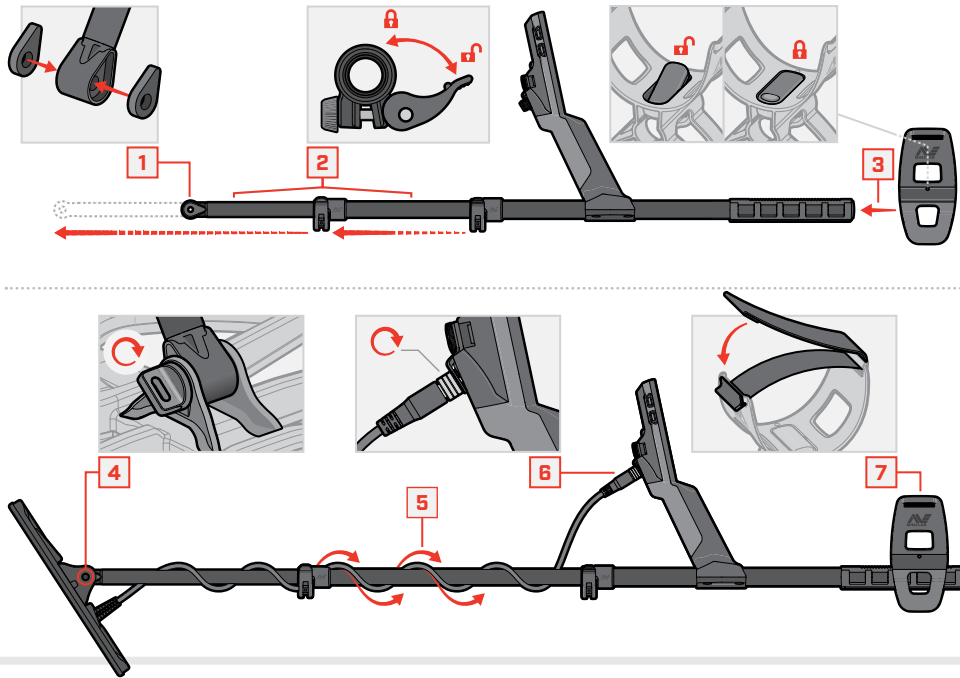

시작 가이드

4801-0463-1

조립

캠록 조이기

캠록이 미끄러지거나 느슨해지면 조이십시오.

열기

점차적으로
부드럽게 조이기

닫기